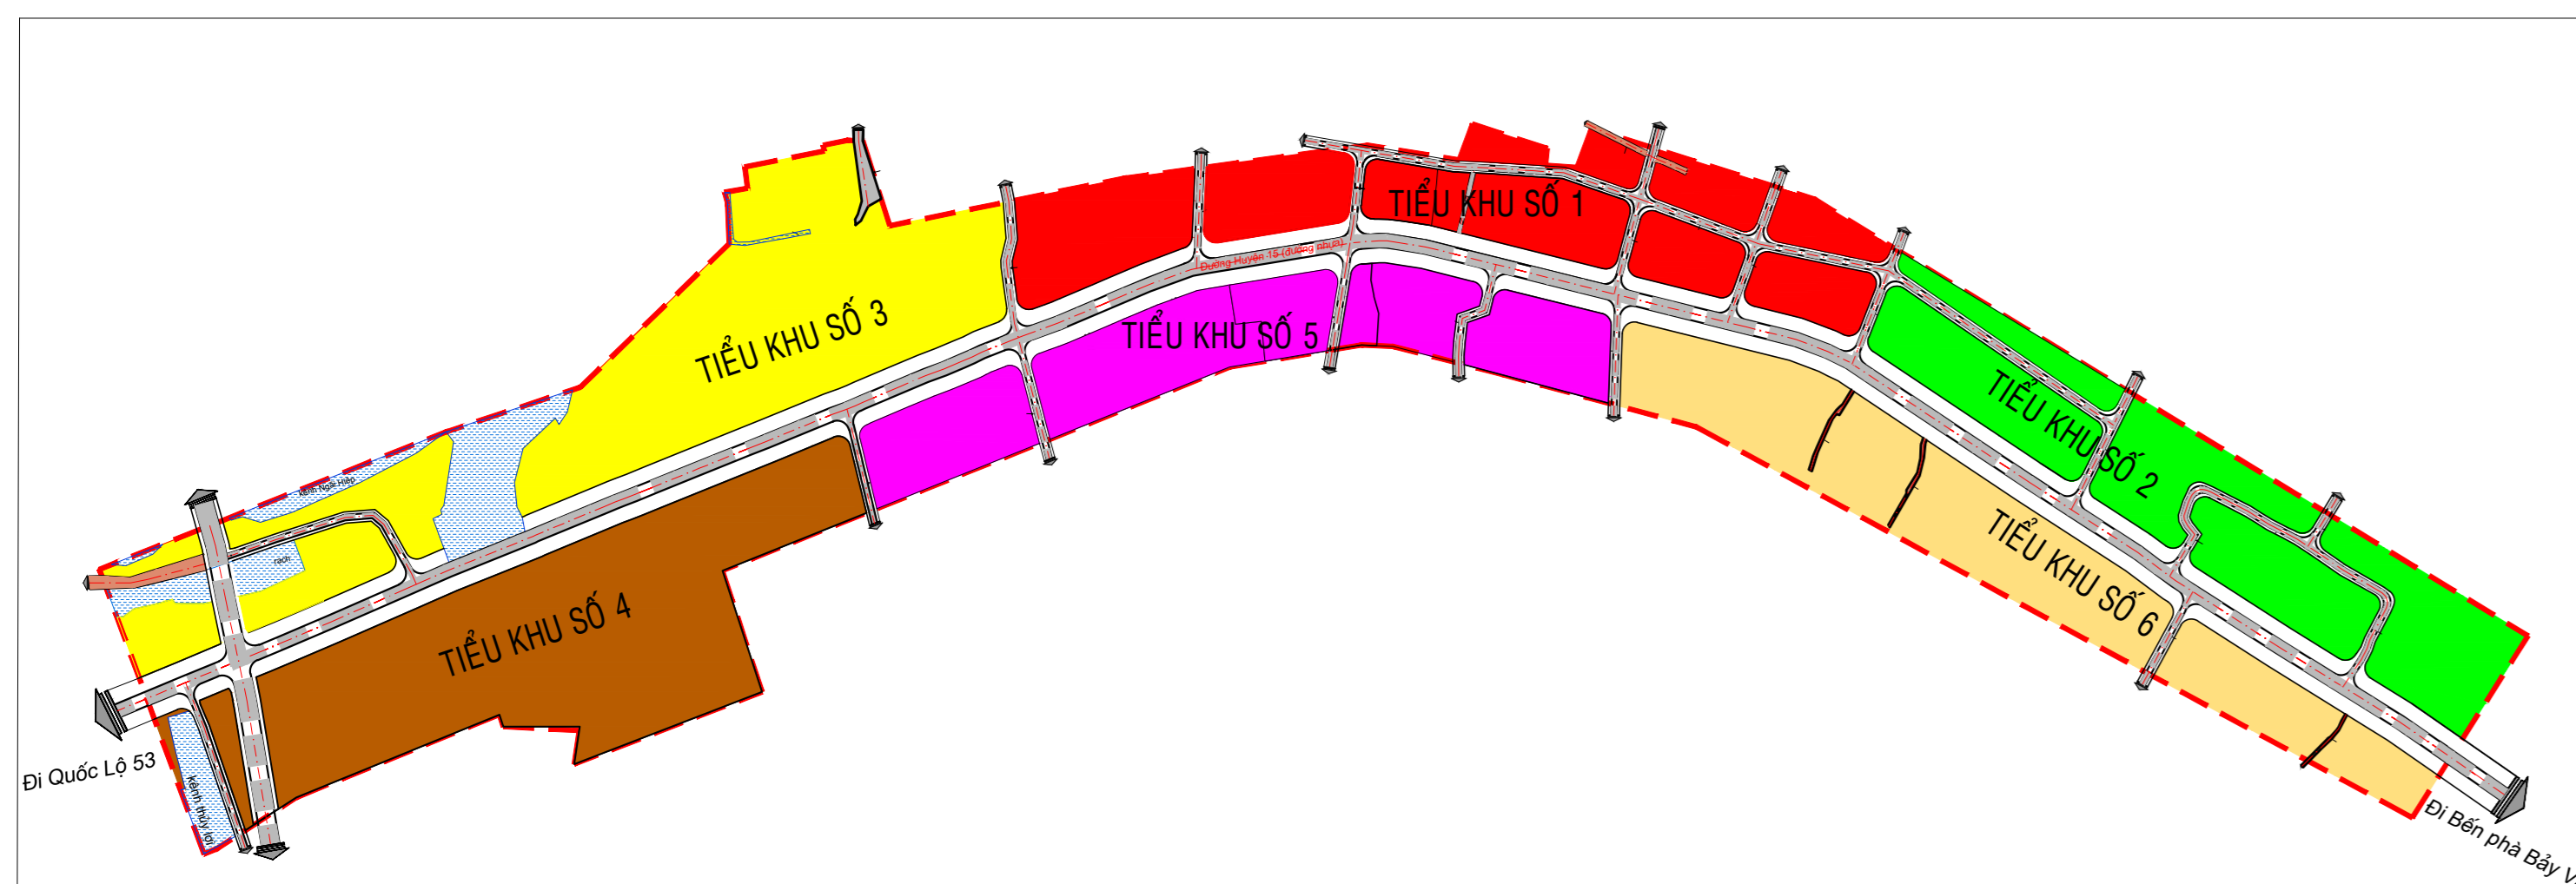

BẢN ĐỒ QUY HOẠCH TIỂU KHU

KÝ HIỆU TIỂU KHU:

- TIỂU KHU SỐ 1 (TK1)
- TIỂU KHU SỐ 2 (TK2)
- TIỂU KHU SỐ 3 (TK3)
- TIỂU KHU SỐ 4 (TK4)
- TIỂU KHU SỐ 5 (TK5)
- TIỂU KHU SỐ 6 (TK6)

HIỆN TRẠNG SỬ DỤNG ĐẤT TRONG KHU QUY HOẠCH

STT	LOẠI ĐẤT	DT (HA)	TỶ LỆ(%)
2	ĐẤT Ở	12,73	48,97
3	ĐẤT CHUYÊN DỤNG	1,05	4,05
4	ĐẤT PHÁT TRIỂN HẠ TẦNG	8,63	33,17
5	ĐẤT CƠ SỞ TÔN GIÁO	0,425	1,63
6	ĐẤT HỖN HỢP	2,00	7,70
7	ĐẤT SỐNG, NGÔI, KÊNH, RẠCH	1,165	4,48
CỘNG		26	100

BẢNG THÔNG KÊ CÁC CÔNG TRÌNH TRONG KHU QUY HOẠCH

STT	TÊN CÔNG TRÌNH	DIỆN TÍCH (M2)
1	[1] CHỢ HUNG MỸ	4.000
2	[2] TRẠM Y TẾ XÃ HUNG MỸ	1.200
3	[3] TRỤ SỞ CÔNG AN XÃ HUNG MỸ	1.000
4	[4] SÂN BÓNG BÀ XÃ HUNG MỸ	6.000
5	[5] TRƯỜNG THCS HUNG MỸ	3.114
6	[6] NHÀ LÀM VIỆC BAN QUẢN LÝ CHỢ	103
7	[7] BUA ĐIỆN HUNG MỸ	275
8	[8] NHÀ VĂN HÓA XÃ	1.000
9	[9] CÔNG VIÊN CÂY XANH	5.000
10	[10] TRƯỜNG TIỂU HỌC HUNG MỸ A	4.363
11	[11] NHÀ BIA GHI TÊN LIỆT SĨ	3.537
12	[12] UBND XÃ HUNG MỸ	
13	[13] TRẠM CẤP NƯỚC XÃ HUNG MỸ	749
14	[14] THẠNH THẤT HUNG MỸ	4.248
15	[15] TRƯỜNG MẪU GIÁO XÃ HUNG MỸ	3.077