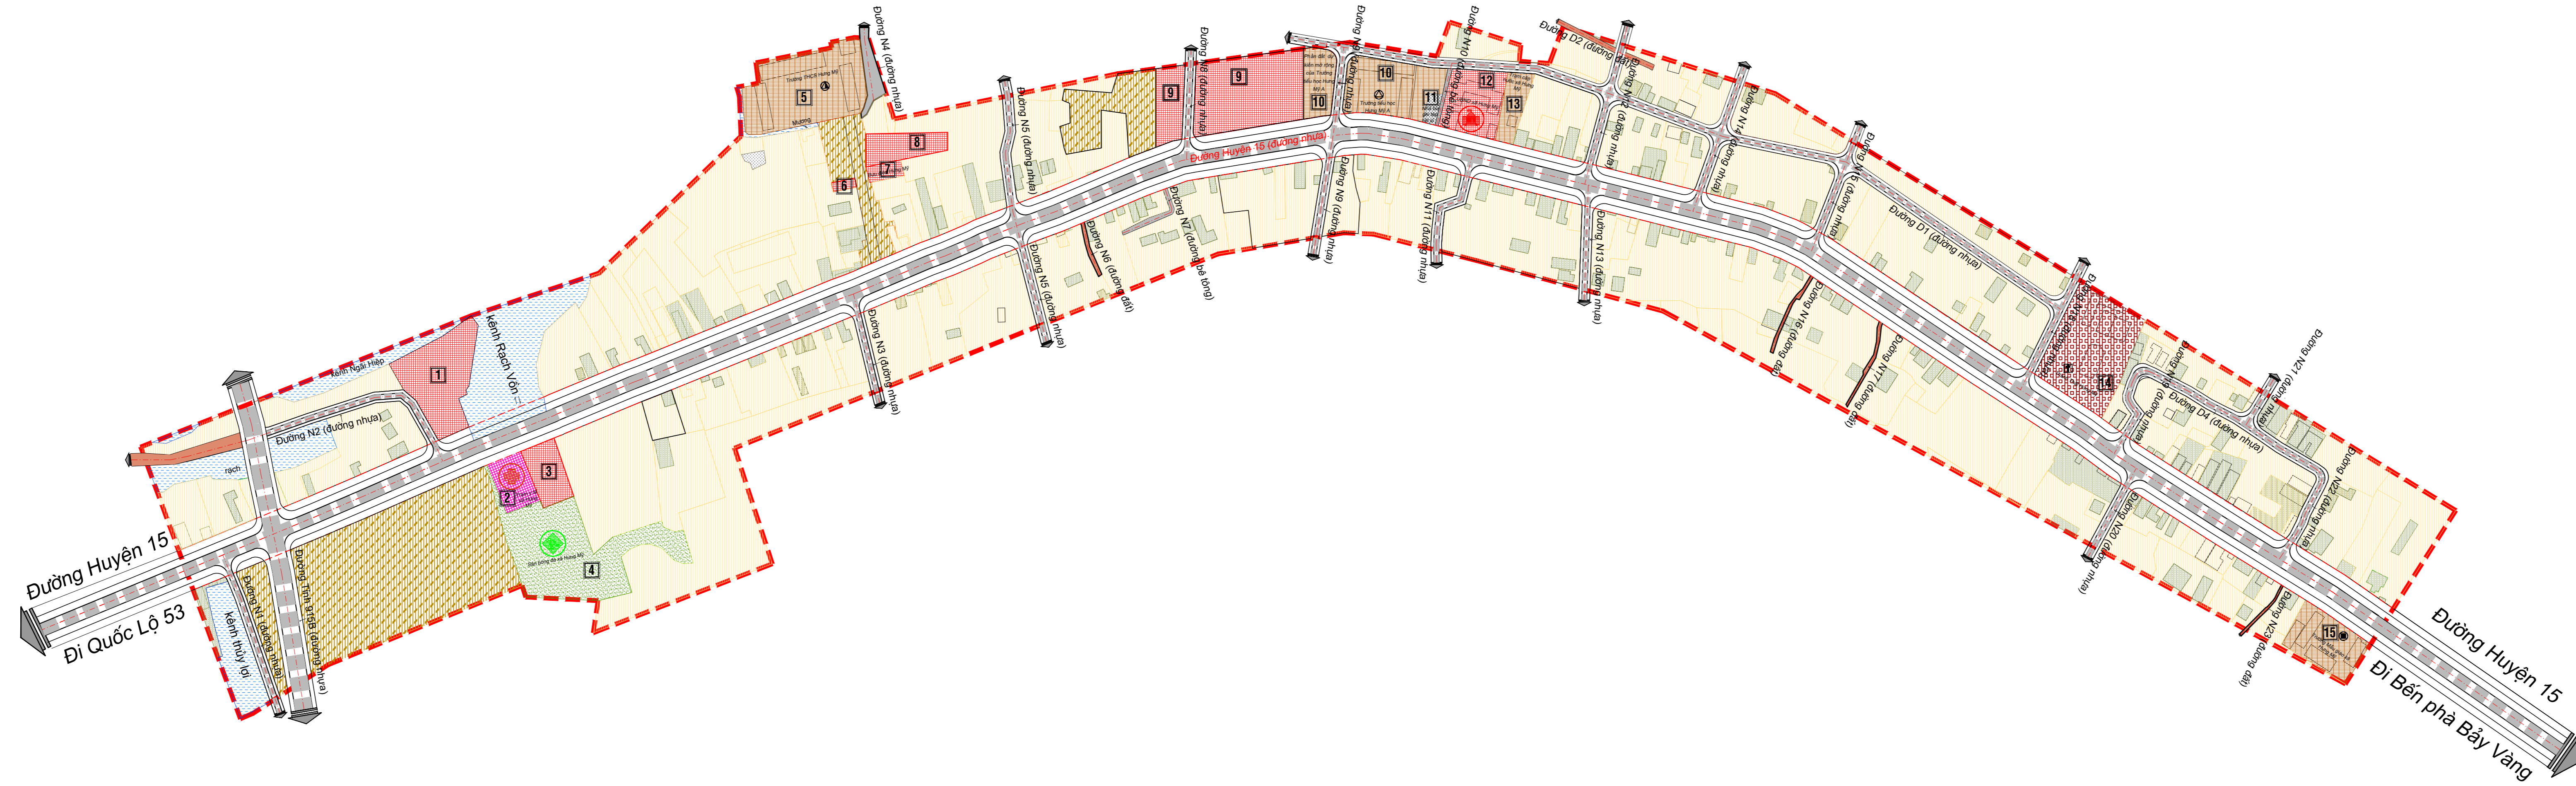

ĐỒ ÁN QUY HOẠCH CHI TIẾT XÂY DỰNG TRUNG TÂM XÃ HƯNG MỸ, HUYỆN CHÂU THÀNH, TỈNH TRÀ VINH

BẢN ĐỒ QUY HOẠCH TỔNG MẶT BẰNG SỬ DỤNG ĐẤT

KÝ HIỆU:

- ĐẤT HỖN HỢP
- ĐẤT MẶT NƯỚC
- ĐẤT Ở MỚI
- ĐẤT Ở
- ĐẤT TÔN GIÁO
- CÔNG TRÌNH CÔNG CỘNG
- ĐẤT GIÁO DỤC
- ĐẤT Y TẾ
- CÂY XANH - TĐTT
- ĐƯỜNG GIAO THÔNG HIỆN TRẠNG
- ĐƯỜNG GIAO THÔNG HIỆN TRẠNG
- ĐƯỜNG ĐẤT - ĐÀ CẤP PHỐI HIỆN TRẠNG
- RANH QUY HOẠCH

- TRƯỜNG MẪU GIÁO
- TRƯỜNG TIỂU HỌC
- TRƯỜNG THCS
- TÔN GIÁO
- DỊCH VỤ THƯƠNG MẠI
- NHÀ VĂN HÓA
- TRUNG TÂM HÀNH CHÍNH - CHÍNH TRỊ
- TRUNG TÂM Y TẾ
- TRUNG TÂM THỂ DỤC THỂ THAO

CƠ QUAN PHÊ DUYỆT:
UBND HUYỆN CHÂU THÀNH

TÊN BẢN VẼ:
BẢN ĐỒ QUY HOẠCH TỔNG MẶT BẰNG SỬ DỤNG ĐẤT

BẢN VẼ: QH-03	XUẤT HI: A0	TỶ LỆ: 1/500	HOÀN THÀNH: / 2022
THỂ HIỆN	KS. TÔ NHẬT MINH		
THIẾT KẾ	KTS. HỒ THỊ HỒNG QUYÊN		
CHỦ NHIỆM	P. TRƯỞNG PHÒNG		
QUẢN LÝ KỸ THUẬT	KS. NGUYỄN CHÍ PHƯƠNG		

ĐƠN VỊ THIẾT KẾ:
TRUNG TÂM QUY HOẠCH VÀ GIÁM ĐỊNH XÂY DỰNG

TRẦN PHƯỚC VINH