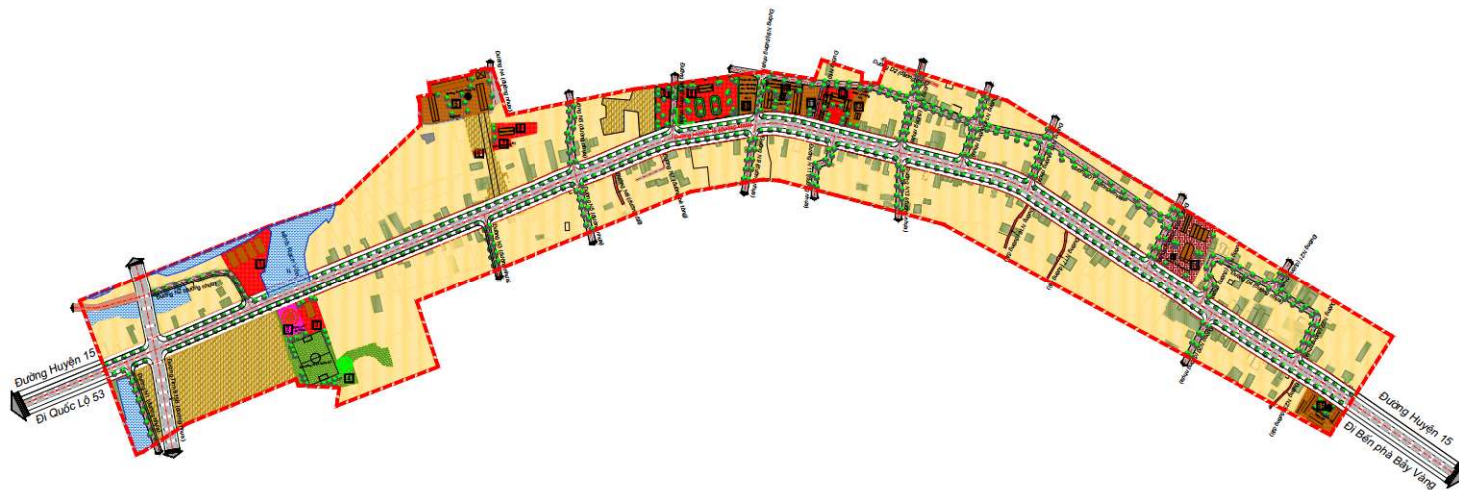

ĐỒ ÁN QUY HOẠCH CHI TIẾT XÂY DỰNG TRUNG TÂM XÃ HƯNG MỸ, HUYỆN CHÂU THÀNH, TỈNH TRÀ VINH

SƠ ĐỒ TỔ CHỨC KHÔNG GIAN, KIẾN TRÚC, CẢNH QUAN

KÝ HIỆU:

- | | |
|--|------------------------------------|
| | ĐẤT HỖN HỢP |
| | ĐẤT MẶT NƯỚC |
| | ĐẤT Ở MỚI |
| | ĐẤT Ở |
| | ĐẤT TÔN GIÁO |
| | CÔNG TRÌNH CÔNG CỘNG |
| | ĐẤT GIÁO DỤC |
| | ĐẤT Y TẾ |
| | CÂY XANH - TĐTT |
| | ĐƯỜNG GIAO THÔNG HIỆN TRẠNG |
| | ĐƯỜNG GIAO THÔNG HIỆN TRẠNG |
| | ĐƯỜNG ĐẤT - ĐÀ CẤP PHỐI HIỆN TRẠNG |
| | RANH QUY HOẠCH |
| | TRƯỜNG MẪU GIÁO |
| | TRƯỜNG TIỂU HỌC |
| | TRƯỜNG THCS |
| | TÔN GIÁO |
| | DỊCH VỤ THƯƠNG MẠI |
| | NHÀ VĂN HÓA |
| | TRUNG TÂM HÀNH CHÍNH - CHÍNH TRỊ |
| | TRUNG TÂM Y TẾ |
| | TRUNG TÂM THỂ DỤC THỂ THAO |

1:2000 (M 1:2000)
 1:2000 (M 1:2000)

1:2000 (M 1:2000)
 1:2000 (M 1:2000)