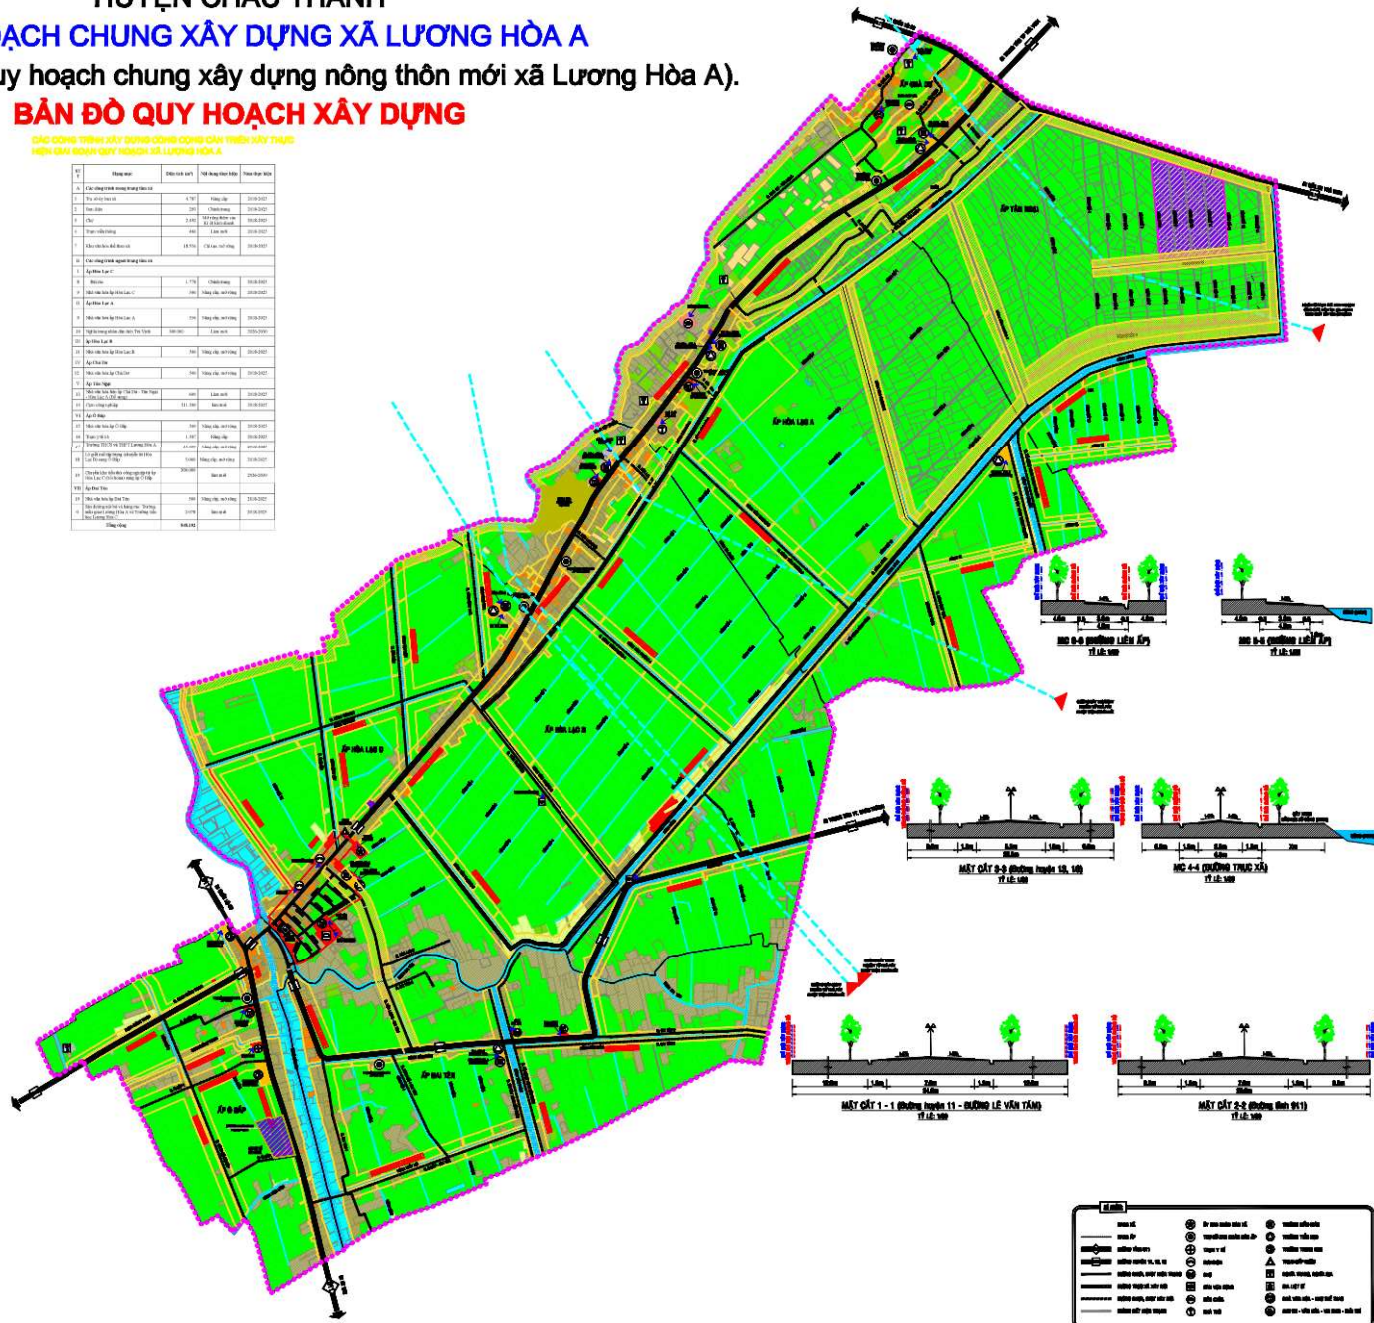

HUYỆN CHÂU THÀNH
QUY HOẠCH CHUNG XÂY DỰNG XÃ LƯƠNG HÒA A
(Điều chỉnh đồ án Quy hoạch chung xây dựng nông thôn mới xã Lương Hòa A).
BẢN ĐỒ QUY HOẠCH XÂY DỰNG

STT	ĐƠN VỊ	DIỆN TÍCH (m²)	DIỆN TÍCH (m²)	DIỆN TÍCH (m²)	DIỆN TÍCH (m²)	DIỆN TÍCH (m²)	DIỆN TÍCH (m²)	DIỆN TÍCH (m²)	DIỆN TÍCH (m²)	DIỆN TÍCH (m²)	DIỆN TÍCH (m²)
1	Phường Thọ Sơn	345	345	345	345	345	345	345	345	345	345
2	Phường Thọ Sơn	345	345	345	345	345	345	345	345	345	345
3	Phường Thọ Sơn	345	345	345	345	345	345	345	345	345	345
4	Phường Thọ Sơn	345	345	345	345	345	345	345	345	345	345
5	Phường Thọ Sơn	345	345	345	345	345	345	345	345	345	345
6	Phường Thọ Sơn	345	345	345	345	345	345	345	345	345	345
7	Phường Thọ Sơn	345	345	345	345	345	345	345	345	345	345
Tổng		345	345	345	345	345	345	345	345	345	345

STT	Tên công trình	Diện tích (m²)	Tên công trình	Diện tích (m²)
1	Công trình nông nghiệp	1.500	Công trình dân cư	2.000
2	Công trình thương mại	3.000	Công trình công nghiệp	5.000
3	Công trình văn hóa	1.000	Công trình giáo dục	2.500
4	Công trình y tế	1.000	Công trình thể thao	1.500
5	Công trình công viên	1.000	Công trình đường	10.000

1. **GHI CHÚ:**
2. Đất trồng loại thảo
   - Đất trồng lúa
   - Đất ở
   - Đất ở quy hoạch
   - Đất nông nghiệp khác
   - Đất xây dựng kho chứa nông
   - Đất công nghiệp, TTCN
   - Đất tôn giáo, danh lịch, di tích
   - Đất công cộng
   - Đất công nghệ, thành phố
   - Đất hạ tầng kỹ thuật khác
   - Đất nghĩa trang, nghĩa địa
   - Đất nuôi trồng thủy sản
   - Đất giao thông
   - Đất cây xanh TĐTT
   - Ranh giới khu vực lập quy hoạch
3. LIK Loại đất theo hiện trạng sử dụng đất
   CUN Loại đất theo quy, hồ sơ quy sử dụng đất
    Đường dây điện

CƠ QUAN PHÊ DUYỆT: ỦY BAN NHÂN DÂN HUYỆN CHÂU THÀNH
Ngày ..... Tháng ..... Năm .....

CƠ QUAN THẨM ĐỊNH: PHÒNG KỸ THUẬT VÀ KẾ HOẠCH CHÂU THÀNH
Ngày ..... Tháng ..... Năm .....

CƠ QUAN THỎA THUẬN: BỞ XÂY DỰNG THẠ THẨM
Ngày ..... Tháng ..... Năm .....

CƠ QUAN TỔ CHỨC LẬP QUY HOẠCH: ỦY BAN NHÂN DÂN XÃ LƯƠNG HÒA A
Ngày ..... Tháng ..... Năm .....

TÊN BẢN VẼ:
BẢN ĐỒ QUY HOẠCH XÂY DỰNG

MẬT SỐ BẢN VẼ:
CHẾ: 121A0 | TỶ LỆ: 1/1000 | THÁNG: THÁNG 03

THAYẾ: THAYẾ NGUYỄN VĂN THẠCH

THAYẾ: THAYẾ NGUYỄN VĂN THẠCH

CHỖ HỌ TÊN: THAYẾ NGUYỄN VĂN THẠCH

CHỖ: THAYẾ NGUYỄN VĂN THẠCH

THAYẾ: THAYẾ NGUYỄN VĂN THẠCH

THAYẾ: THAYẾ NGUYỄN VĂN THẠCH